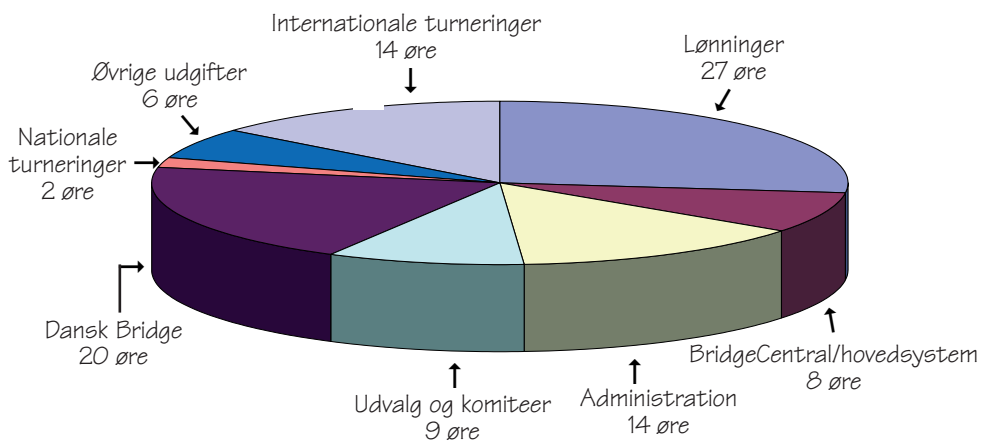

Udgiftskronen 2004