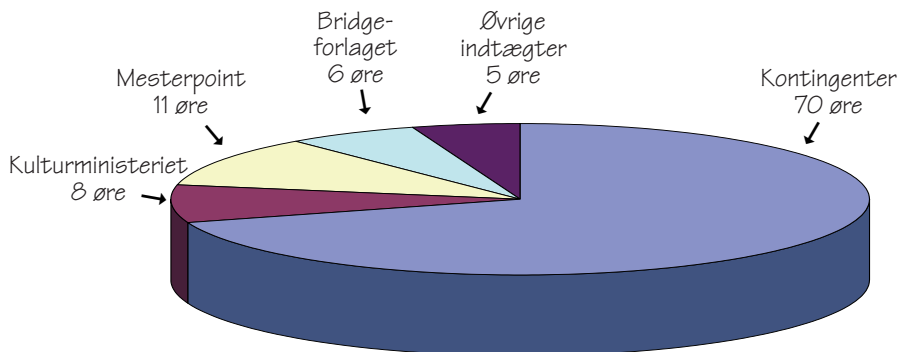

En bridgekrone

Her kan du se, hvordan en bridgekrone i 2004 så ud på indtægts- og udgiftssiden. Tallene er baseret på Danmarks Bridgeforbunds regnskab pr. 31. december 2004.

Indtægtskronen 2004